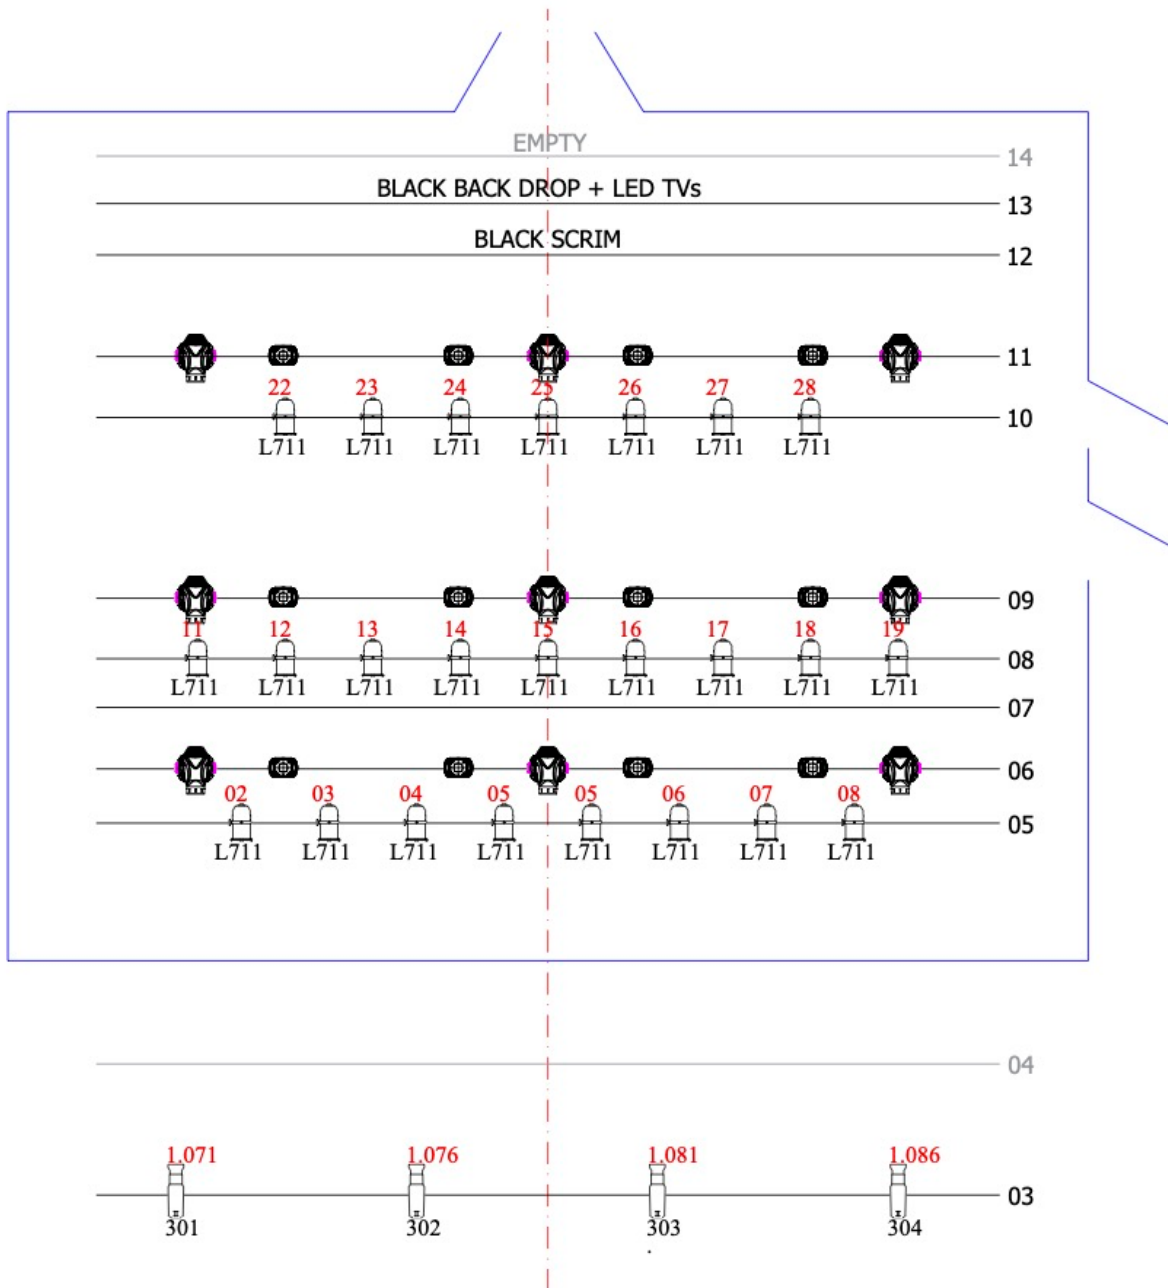

Lichtplan: