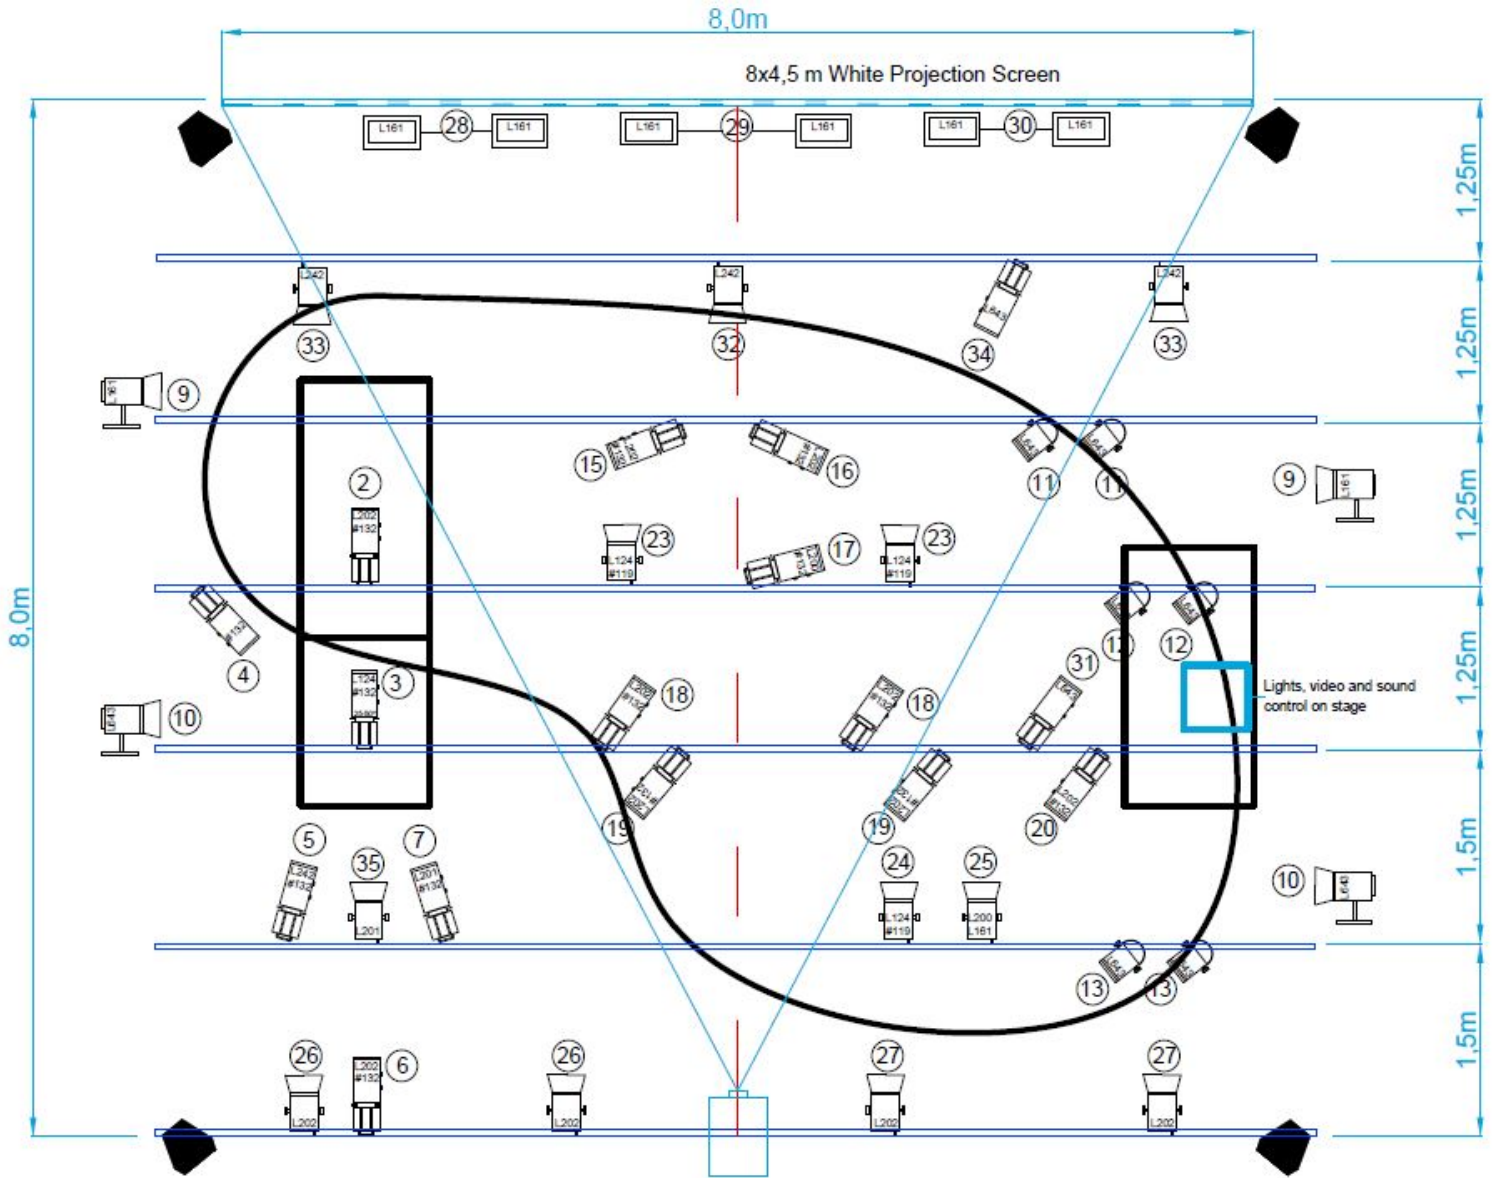

Lichtplan:

	16x PC 1 KW		36 Dimmed House Light at channel 36
	16x Profile 16-42° 1KW		4 Floor mounts for PC fixture
	6x PAR CP62		44x spots in total
	6x Asymmetric floodlights 1 KW		31x dimmer channels