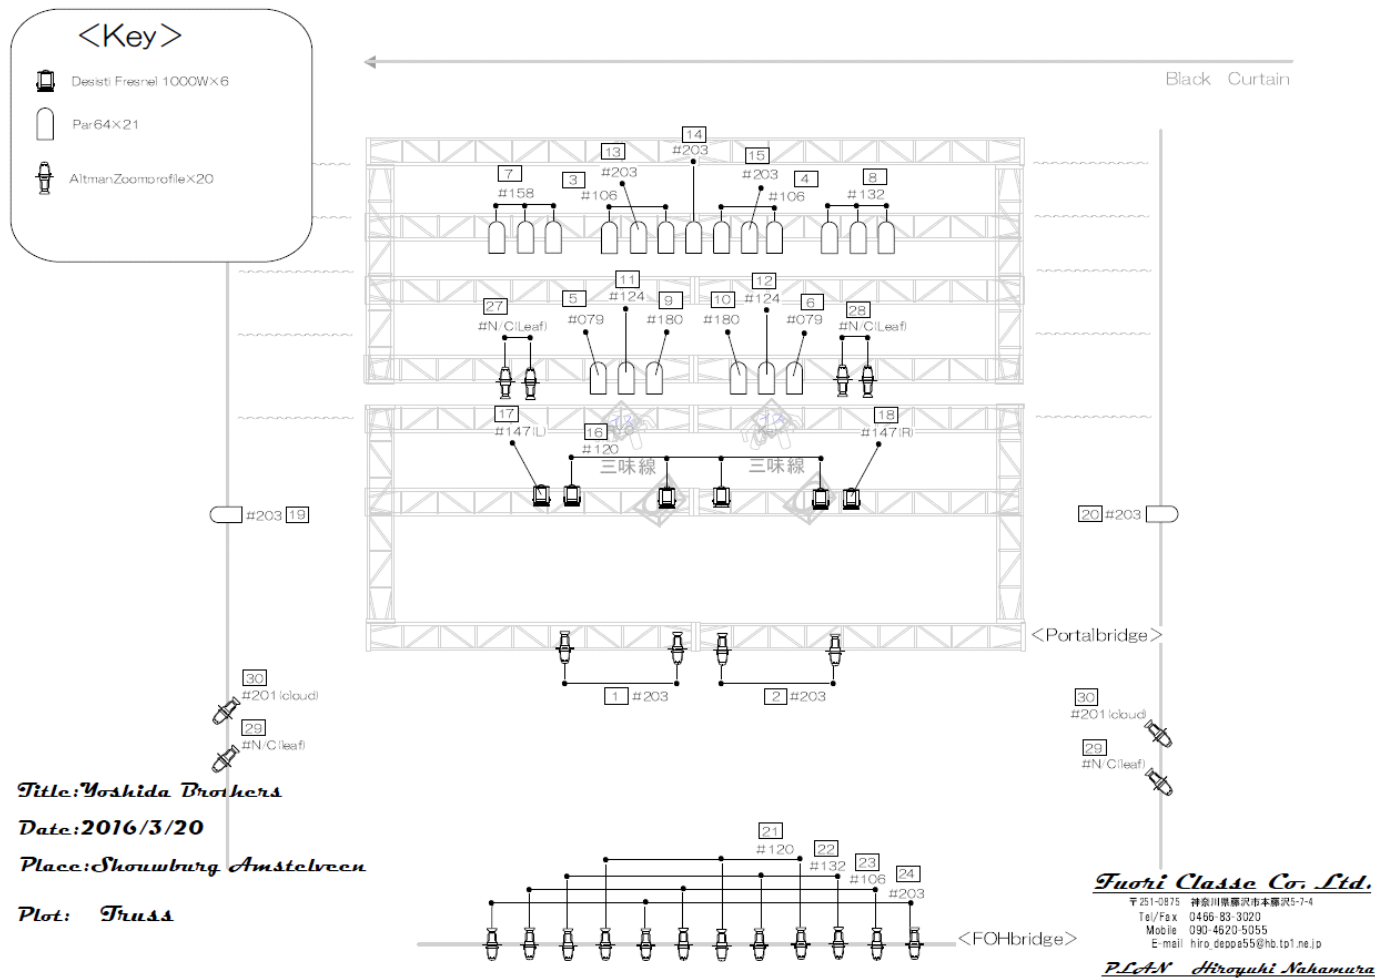

<b>orkestbak</b>	niet nodig	<b>decor</b>	van het theater: 4 prakken op 20cm hoogte; het worden 2 eilandjes van 2m*2m (optie A, zie tekening);
<b>speelvlak</b>	standaard		krukjes voor musici en gitaarstands nemen ze zelf mee;
<b>afstopping</b>	standaard		
<b>balletvloer</b>	zwart van het theater, voor aankomst strak gespannen		
<b>changements</b>	katheder in en af changeren, misschien		

## voorbeeld lichtplan: