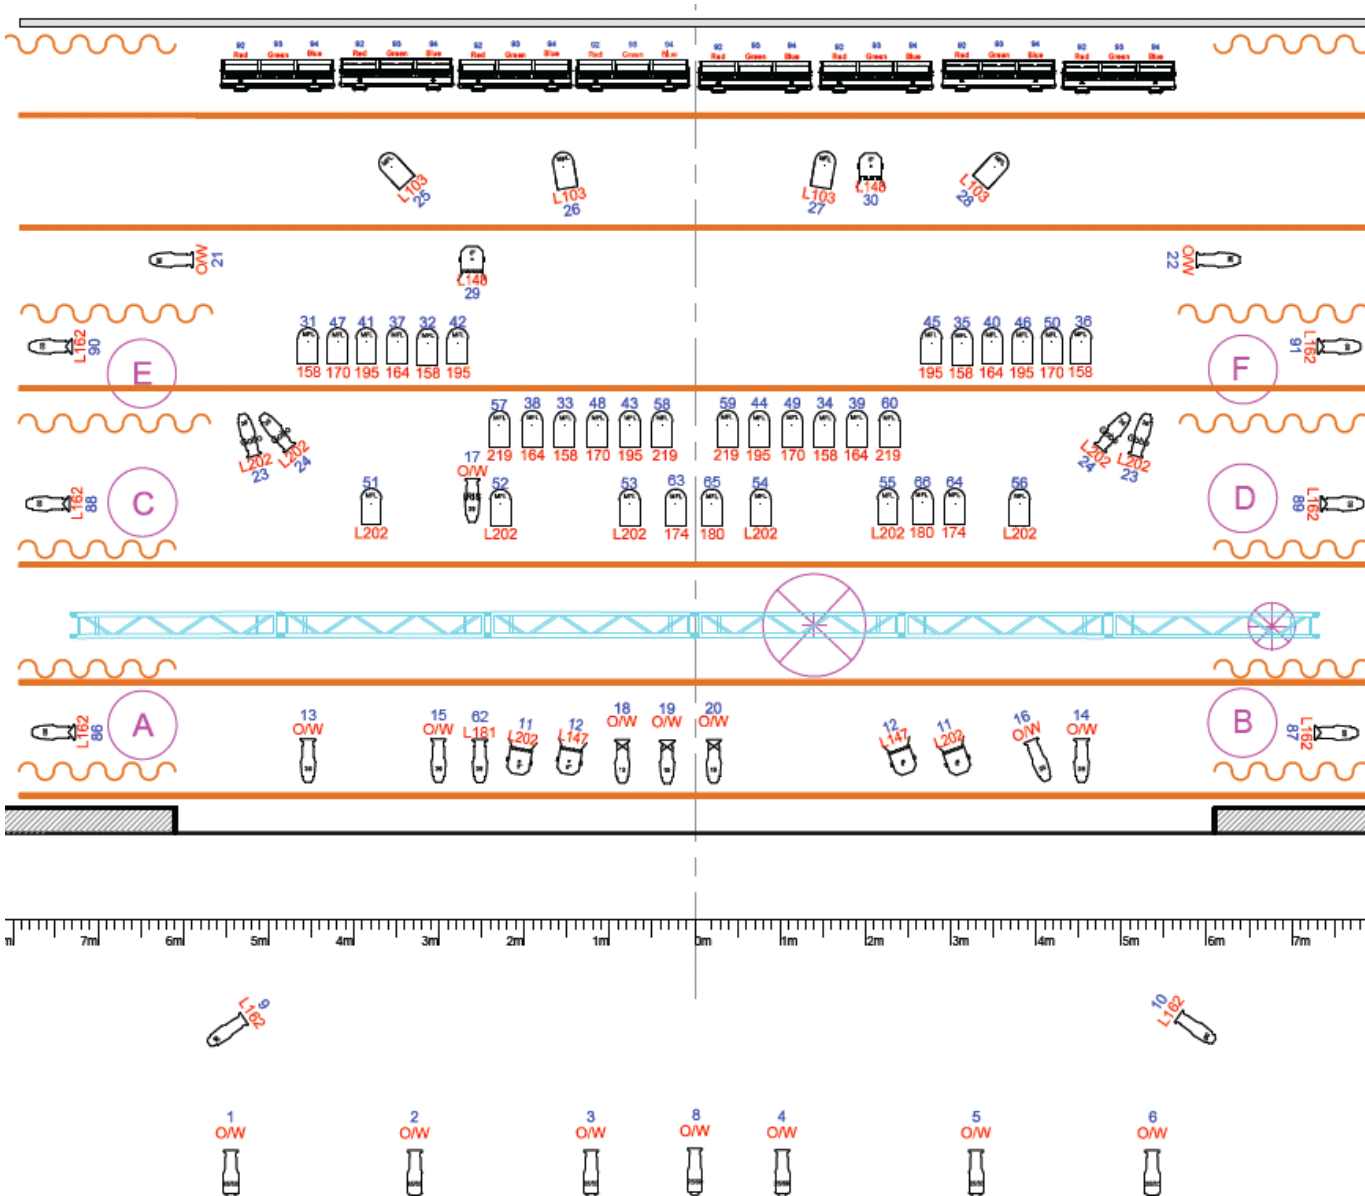

Technische lijst Attrape-moi

producent: Van Baasbank & Vos, Keizersgracht 258, 1016 EV Amsterdam

gezelschap Flip Fabrique
techniek FR Antony Roy
techniek NL Niels Kingma

lengte 75 minuten zonder pauze
aank. techn. 10:00
aank. art. 15:00
afbreektijd 1,5 uur
parkeren 1 trailer, 1 auto

aantal technici 4
aantal artiesten 6
aantal overig 1

personeel theater van het theater graag 4 technici voor de bouw, 2 voor de show en 4 bij de breek;
Tilburg: bouwdag van 10u tot 22u, beide showdagen begintijd 11u
Aalst: bouwdag van 11u tot 22u, showdag begintijd 13uur
Dordrecht/Groningen/Rotterdam: begintijd 9u
Overige steden: begintijd 10u

orkestbak niet nodig
speelvlak min 9m bij 9m, hoogte 8m
afstopping standaard met horizon
balletvloer zwart van het theater
changements n.v.t.

decor zie tekening, wordt gebouwd samen met crew en artiesten Flip Fabrique;
het is een soort huisje achterop met daarvoor een trampoline;
rigging: er wordt een ingehuurde truss van 12m opgehangen aan 2 trekken met 4 ophangpunten per trek; het gaat om max 240 kg gewicht inclusief truss; de truss wordt naar de zijbruggen getuid; in zalen met punttrekken kan het ook met 4 punttrekken op dezelfde diepte; aanslag- en afspanmaterialen worden meegebracht;

Technische lijst Attrape-moi

producent: Van Baasbank & Vos, Keizersgracht 258, 1016 EV Amsterdam

voorbeeld lichtplan:

Technische lijst Attrape-moi

producent: Van Baasbank & Vos, Keizersgracht 258, 1016 EV Amsterdam