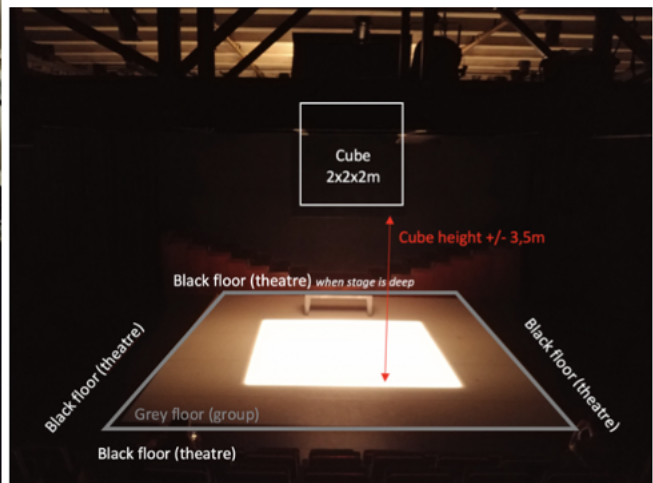

Overig	
Merchandise	n.v.t.
Bijzonderheden	Er is een technische doorloop vanaf 16u30 tot max 17u30. Het stelwerk van het licht is precisie werk.

Technische fiche De Panter

Decorplan:

^ impression The Resident ^

^ hanging cube 2x2x2m

set impression ^

Grey floor 9,60x9,60m also from theatre if possible

Technische fiche De Panter

Lichtplan:

The Panther

Dunja Jovic

v. 06/02/2021