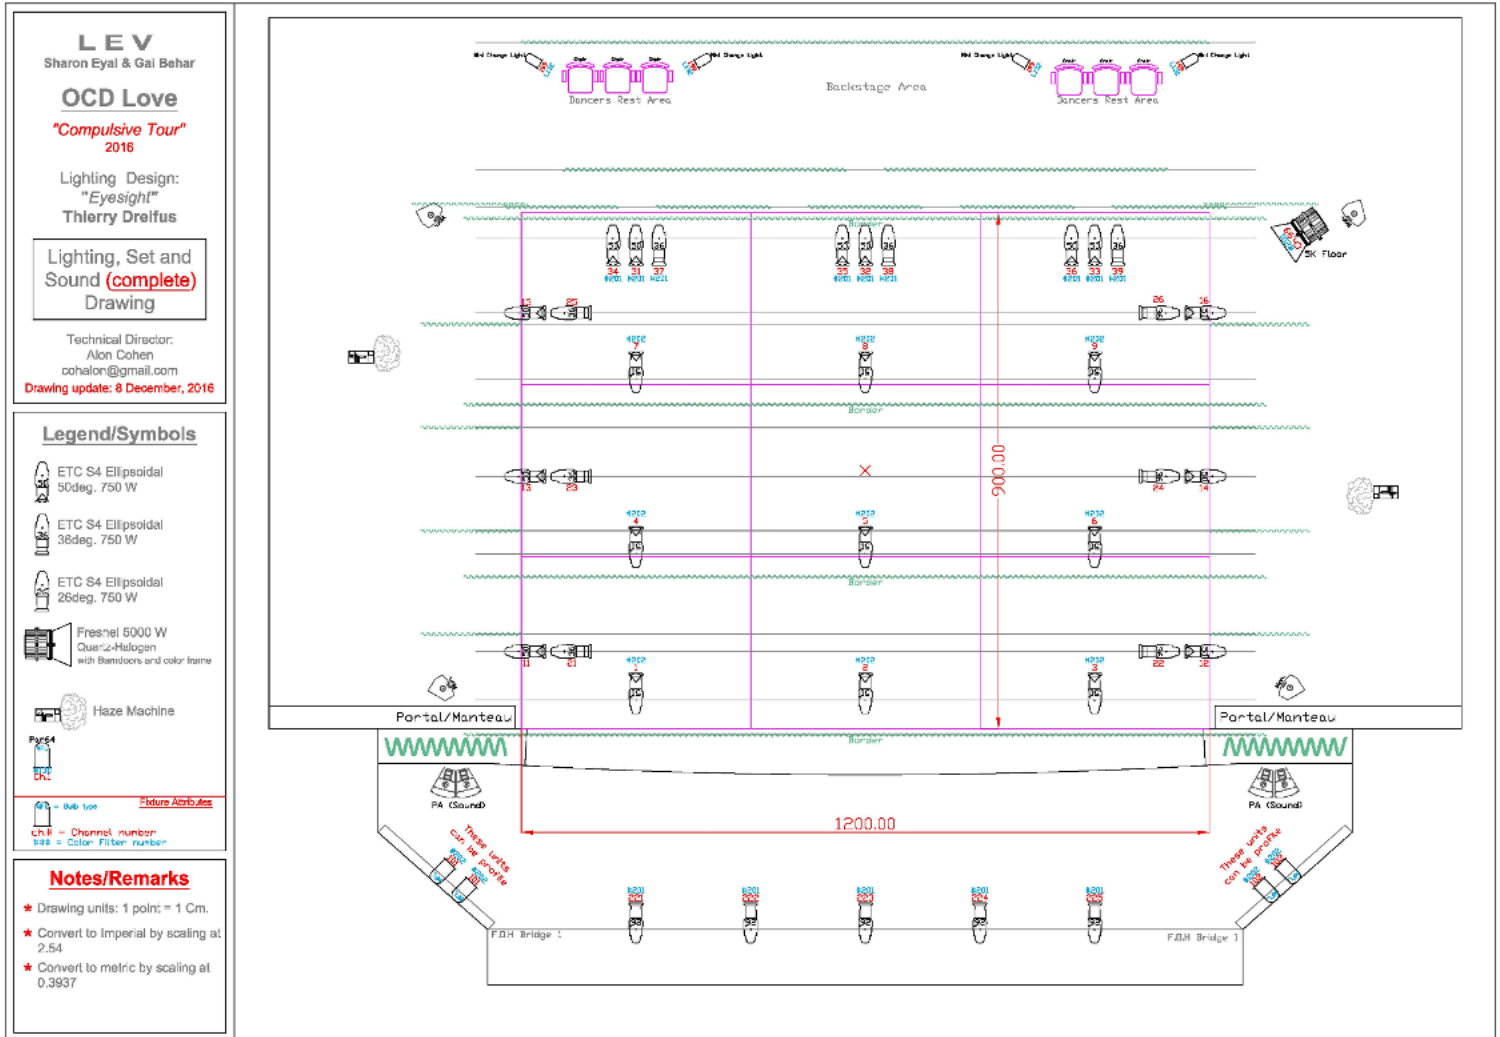

Lichtplan: