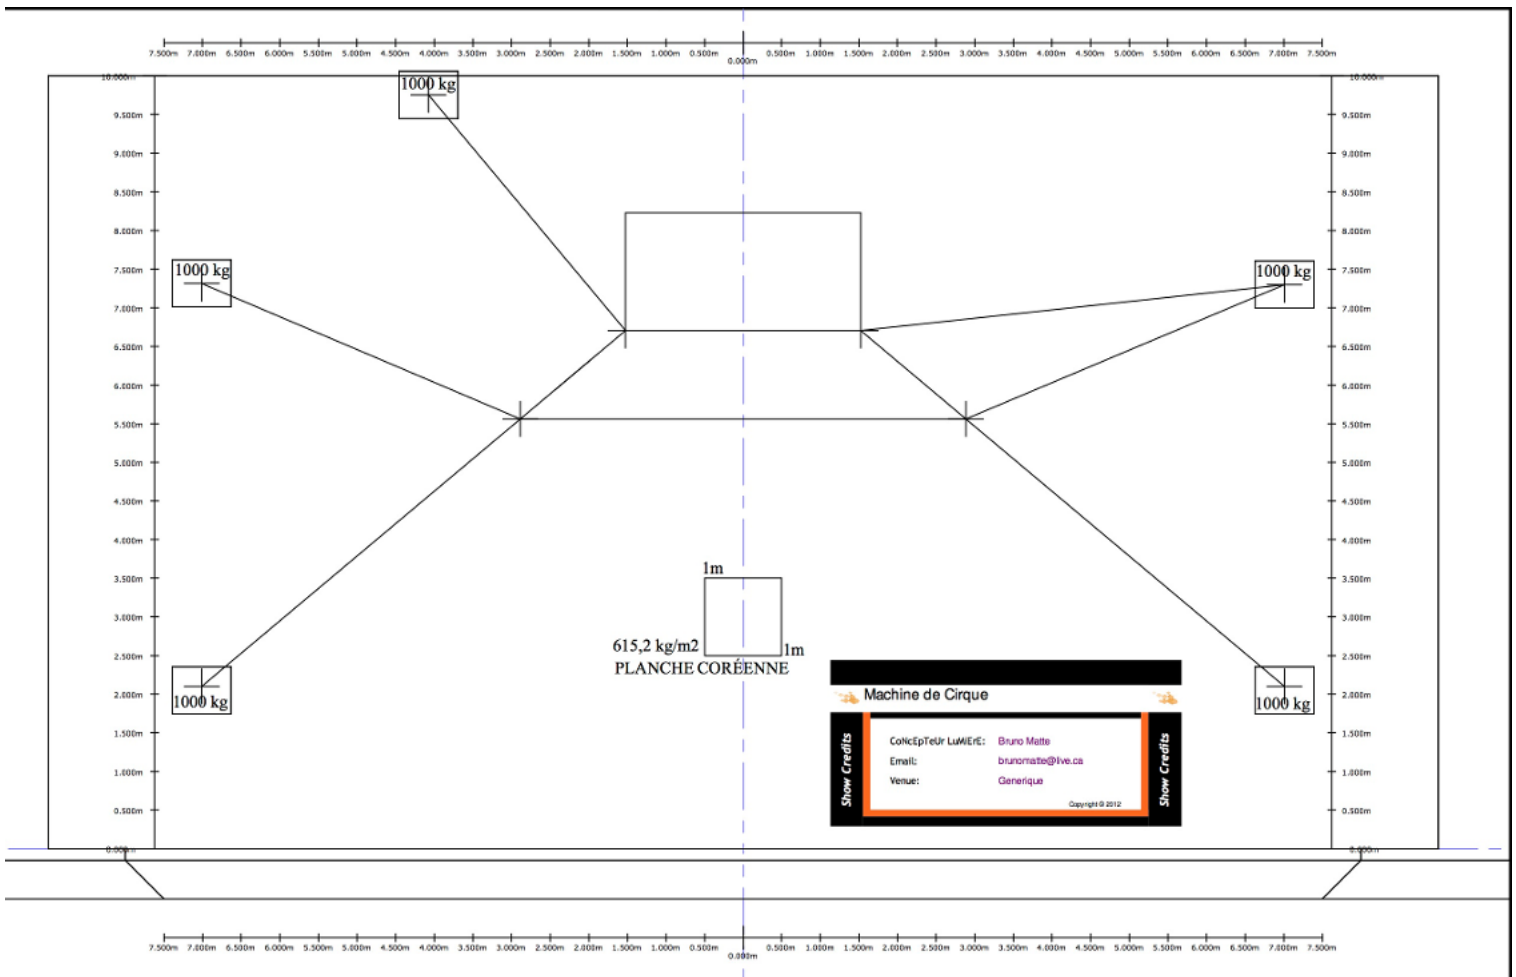

Toneel	
Speelvlak	min 8m*7.5m bij 6.5m hoog
Orkestbak	Niet nodig
Afstopping	Standard Fond met opening in het midden.
Decor	Een speciaal ontworpen steigerbouw waar diverse acrobatiek onderdelen aan vast zitten. Deze steigerbouw wordt stevig vast gehouden aan 5 punten, zie decorplan tekening.
Rigging	Wij leveren contragewichten van 400 kg die vast geschroefd kunnen worden in de vloer met 4,5mm/45mm schroeven. (12 per blok). Het schroeven gebeurt op zijtoneel, niet in jullie balletvloer. Indien er andere mogelijkheden zijn in jullie theater voor het stevig vast maken van de steigerbouw, geef het even op tijd door. Alle materialen om de steigerbouw vast te zetten worden door Machine de Cirque zelf geleverd.
Changementen	1 technicus van het theater nodig voor vloer changementen. Deze worden door Pat Guertin uitgelegd voor aanvang voorstelling.
Balletvloer	Ja, zwart, van het theater
Vleugel/piano	n.v.t.
Vuur/rook	Rook machine ingehuurd voor de tournée

Licht	Grandma2 OnPc Command Wing + PC 8x Quartz 500w built-in the set 1x Beacon 300w built-in the set 1x Street Lamp 300w built-in the set 3x Showtec Sunstrip 1x Martin Atomic 3000 Cables for those projectors with Schuko 250v 16a connectors De striplights worden het liefst in de voorkant van de voorrand van het toneel geschroefd voor de veiligheid van het publiek tijdens de mono-cycle act en andere acrobatiek stunts. Indien het niet mag van de toneelmeester zijn er oplossingen te bedenken met lage microfoon statieven of flightcases op z'n kant.
Dimmers	Van het theater
Filters	Van het theater

Technische fiche Machine de Cirque

Decorplan:

Technische fiche Machine de Cirque

Lichtplan: